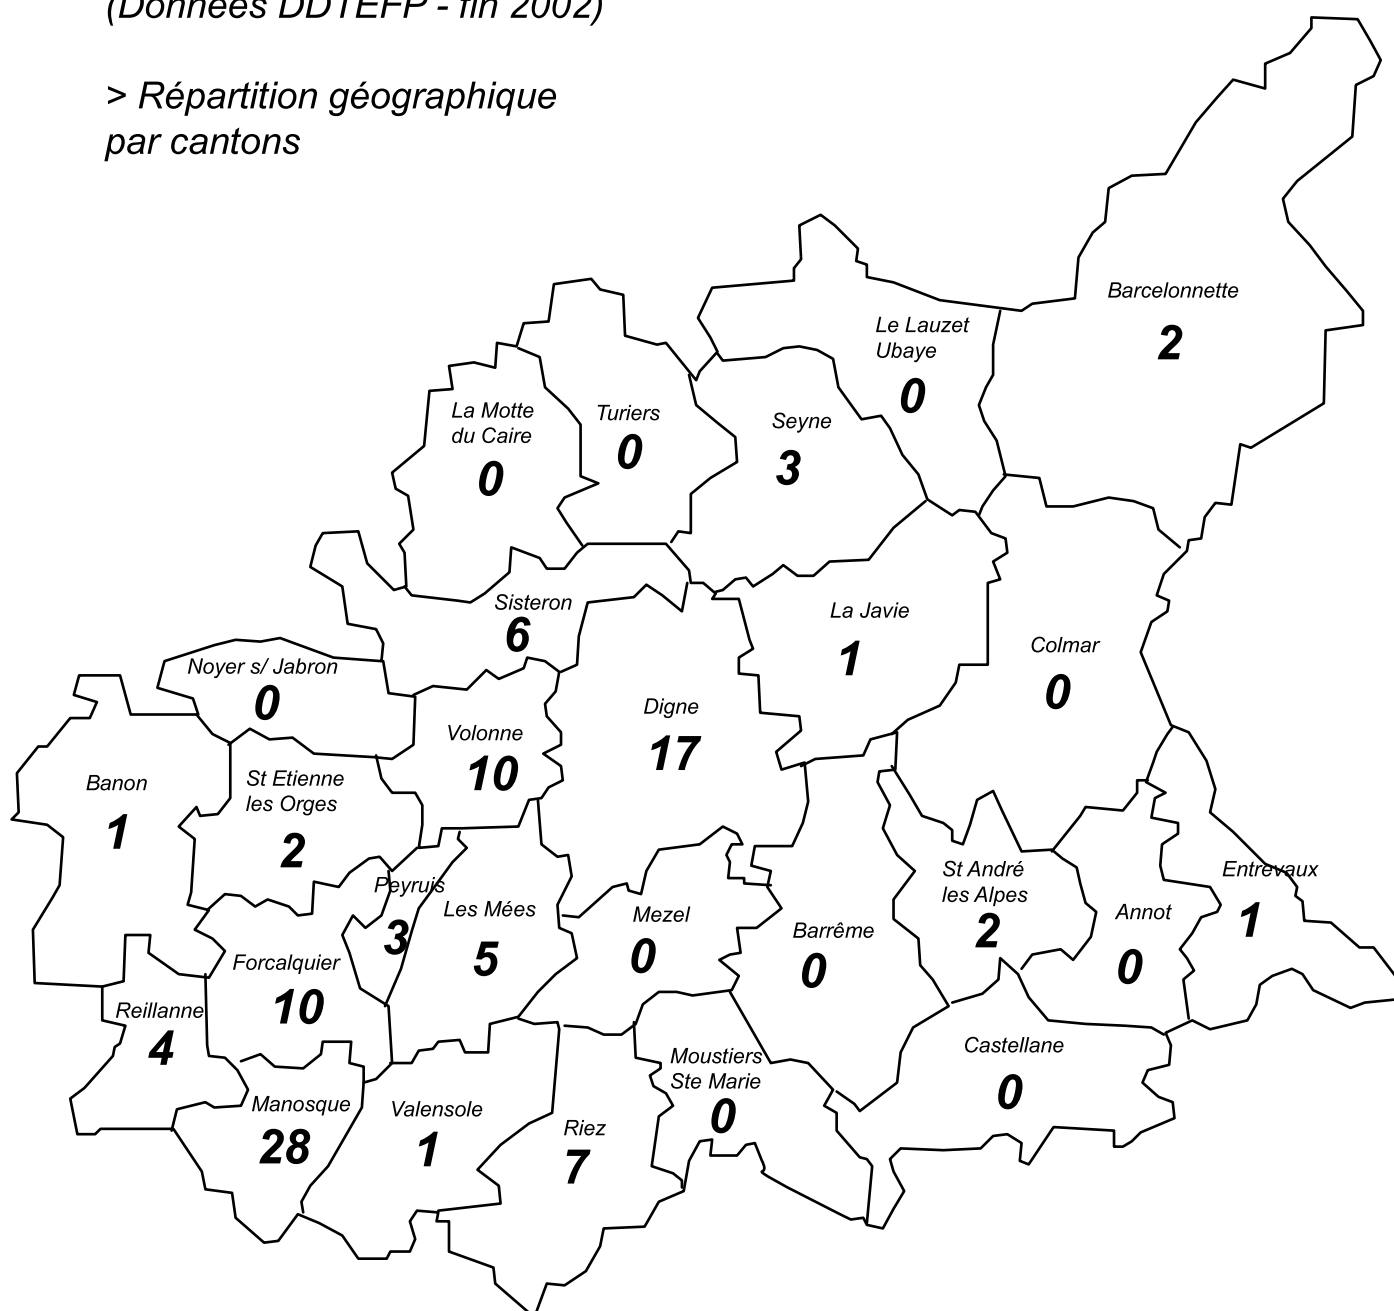

Alpes de Haute-Provence

112 "Contrats Emploi Consolidés"

dans les Associations

(Données DDTEFP - fin 2002)

> Répartition géographique
par cantons

+ 9 Emplois dans le 04
créés par des structures
n'ayant pas leur siège
dans le département